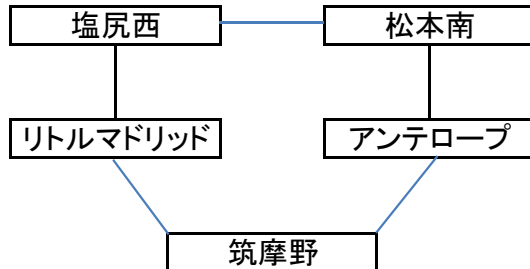

2017JFAキッズフェスティバル長野in塩尻 バビーフットボール大会

1年生の部

試合時間:8分-3分-8分 総当たり1回

1年ブロック (12月16日開催)

参加チーム

No.	開始時間	対戦カード		
1	13:45	塩尻西	vs	松本南
2	14:10	リトル	vs	筑摩野
3	14:35	松本南	vs	アンテ
4	15:00	リトル	vs	塩尻西
5	15:25	筑摩野	vs	アンテ
6	15:50	松本南	vs	リトル
7	16:15	塩尻西	vs	筑摩野
8	16:40	アンテ	vs	塩尻西
9	17:05	筑摩野	vs	松本南
10	17:30	アンテ	vs	アンテ

2年生の部

試合時間:10分-3分-10分 1回総当たり

(12月17日開催)

参加チーム

- ・ロゼッタ
- ・アルマーレ
- ・グリーンスター
- ・塩尻東
- ・アンテロープA
- ・アンテロープB

Bコート

Aコート

No.	開始時間	対戦カード			対戦カード			審判
1	9:30	ロゼッタ	vs	グリーン	アンテB	vs	アルマーレ	前半はカード左側のチーム 後半右側のチーム
2	10:00	塩尻東	vs	アンテA		vs		
3	10:30	ロゼッタ	vs	アンテB		vs		
4	11:00	塩尻東	vs	アルマーレ		vs		
5	11:30		vs		アンテB	vs	グリーン	
6	12:00	アンテA	vs	アルマーレ		vs		
7	13:00	塩尻東	vs	グリーン	アンテA	vs	ロゼッタ	
8	13:30		vs			vs		
9	14:00	ロゼッタ	vs	塩尻東	アンテA	vs	アンテB	
10	14:30	グリーン	vs	アルマーレ		vs		
11	15:00		vs		アンテB	vs	塩尻東	
12	15:30	アンテA	vs	グリーン	アルマーレ	vs	ロゼッタ	
13			vs			vs		
			vs			vs		
試合終了後表彰式を行います。								